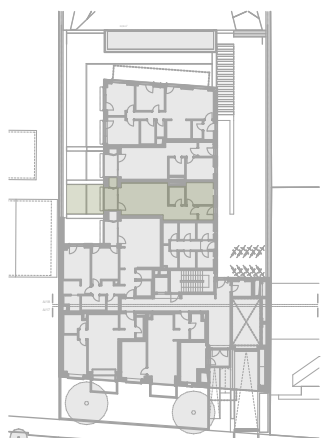

FÖLDSZINT

4. LAKÁS

HELYISÉGLISTA

TERÜLET

01. Előtér	3,1 nm
02. Háló	8,6 nm
03. Közlekedő	5,9 nm
04. Fürdő	4,0 nm
05. Nappali-étkező-konyha	21,2 nm

Nettó terület: 42,8 nm

Bruttó összterület: 44,5 nm

+ 06. Terasz 12,5 nm

+ 07. Kert 7,2 nm

Értékesítési iroda: **DBI Kft.**

www.dbi.hu

ertekesites@dbi.hu

+36-30-445-0148

Az alapterületen közölt információk tájékoztató jellegűek. Az alapterületi adatok vakolatlan falak közötti méretek. A lakás felszerelése a tájékoztató műszaki leírás szerinti.
A bútorok és berendezési tárgyak illusztrációk.